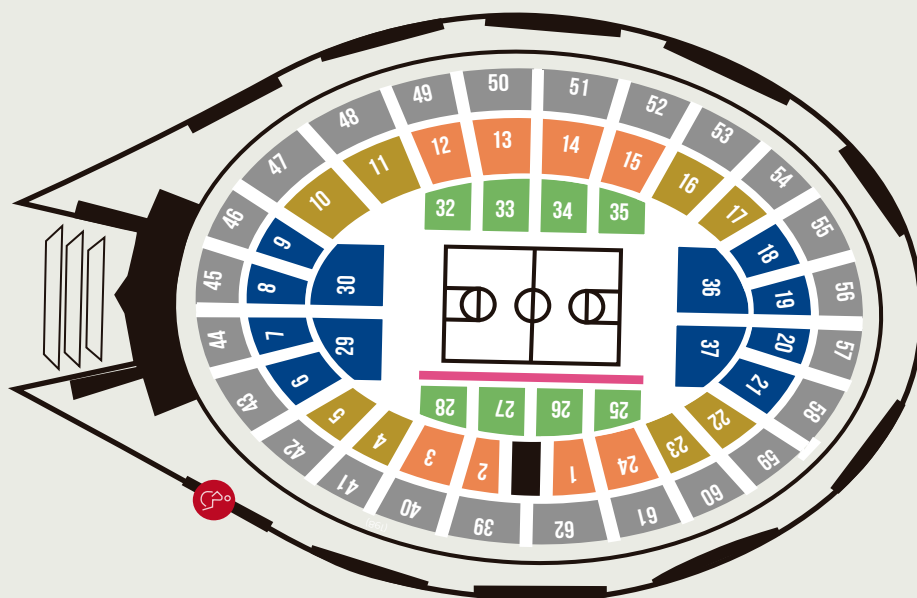

### MAPA NOVES ZONES

INFANTIL 7 A 16 ANYS (AMB DÓS INCLOSOS)  
 ADULT 17 A 64 ANYS (AMB DÓS INCLOSOS)  
 VETERÀ 65 EN ENDAVANT

FONS		LATERAL		CENTRAL		CENTRAL INFERIOR		PREMIUM		LLOTJA PISTA	
INFANTIL	156€	INFANTIL	228€	INFANTIL	312€	INFANTIL	372€				
ADULT	260€	ADULT	380€	ADULT	520€	ADULT	620€	1.100€		1.500€	
VETERÀ	195€	VETERÀ	285€	VETERÀ	390€	VETERÀ	465€				