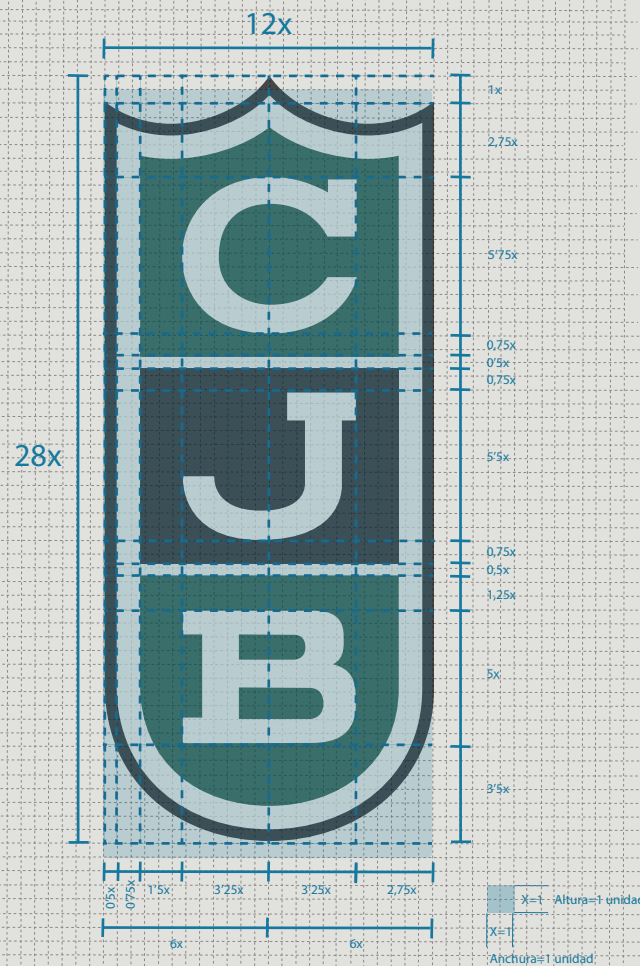

CLUB JOVENTUT BADALONA

MANUAL DE IDENTIDAD CORPORATIVA

VERSIÓN 1 - CASTELLANO

LOGOTIPO - SÍMBOLO

RETÍCULA DE CONSTRUCCIÓN

ÁREA DE PROTECCIÓN

REPRODUCCIÓN LOGO COLOR

LOGO A UNA TINTA

REPRODUCCIÓN MÍNIMA

5mm

COLOR

Pantone
343 CVC

CMYK
100 0 69 60

RGB
0 84 65

HEX
#005441

PANTONE
343 CVC